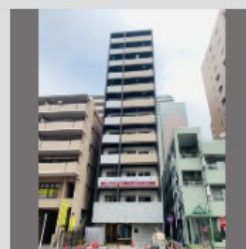

# マンション事業

長期に渡って高い資産価値を残せる  
住空間を提供いたします。

※掲載以外にも物件多数ございます。

情報公開中

新築 マンション  
大島1丁目プロジェクト

所在地 東京都江東区大島1丁目

最寄駅 都営新宿線  
西大島駅 徒歩4分  
新宿線・半蔵門線  
住吉駅 徒歩8分

情報公開中

新築 1棟売マンション  
南砂5丁目プロジェクト

所在地 東京都江東区南砂5丁目

最寄駅 東京メトロ東西線  
南砂町駅 徒歩14分

SOLD OUT

新築 1棟売マンション  
毛利1丁目プロジェクト

所在地 東京都江東区毛利1丁目

最寄駅 東京メトロ半蔵門線  
住吉駅 徒歩6分

SOLD OUT

新築 1棟売マンション  
竹の塚4丁目プロジェクト

所在地 東京都足立区竹の塚4丁目

最寄駅 東武スカイツリーライン  
竹ノ塚駅 徒歩10分

SOLD OUT

新築 1棟売マンション  
板橋区本町プロジェクト

所在地 東京都板橋区本町4番

最寄駅 都営三田線  
板橋本町駅 徒歩7分

SOLD OUT

新築 1棟売マンション  
リルシア東向島

所在地 東京都墨田区東向島3丁目

最寄駅 東武スカイツリーライン  
曳舟駅 徒歩5分

SOLD OUT

新築 1棟売マンション  
リルシア府中

所在地 東京都府中市宮町1丁目

最寄駅 京王線  
府中駅 徒歩3分

SOLD OUT